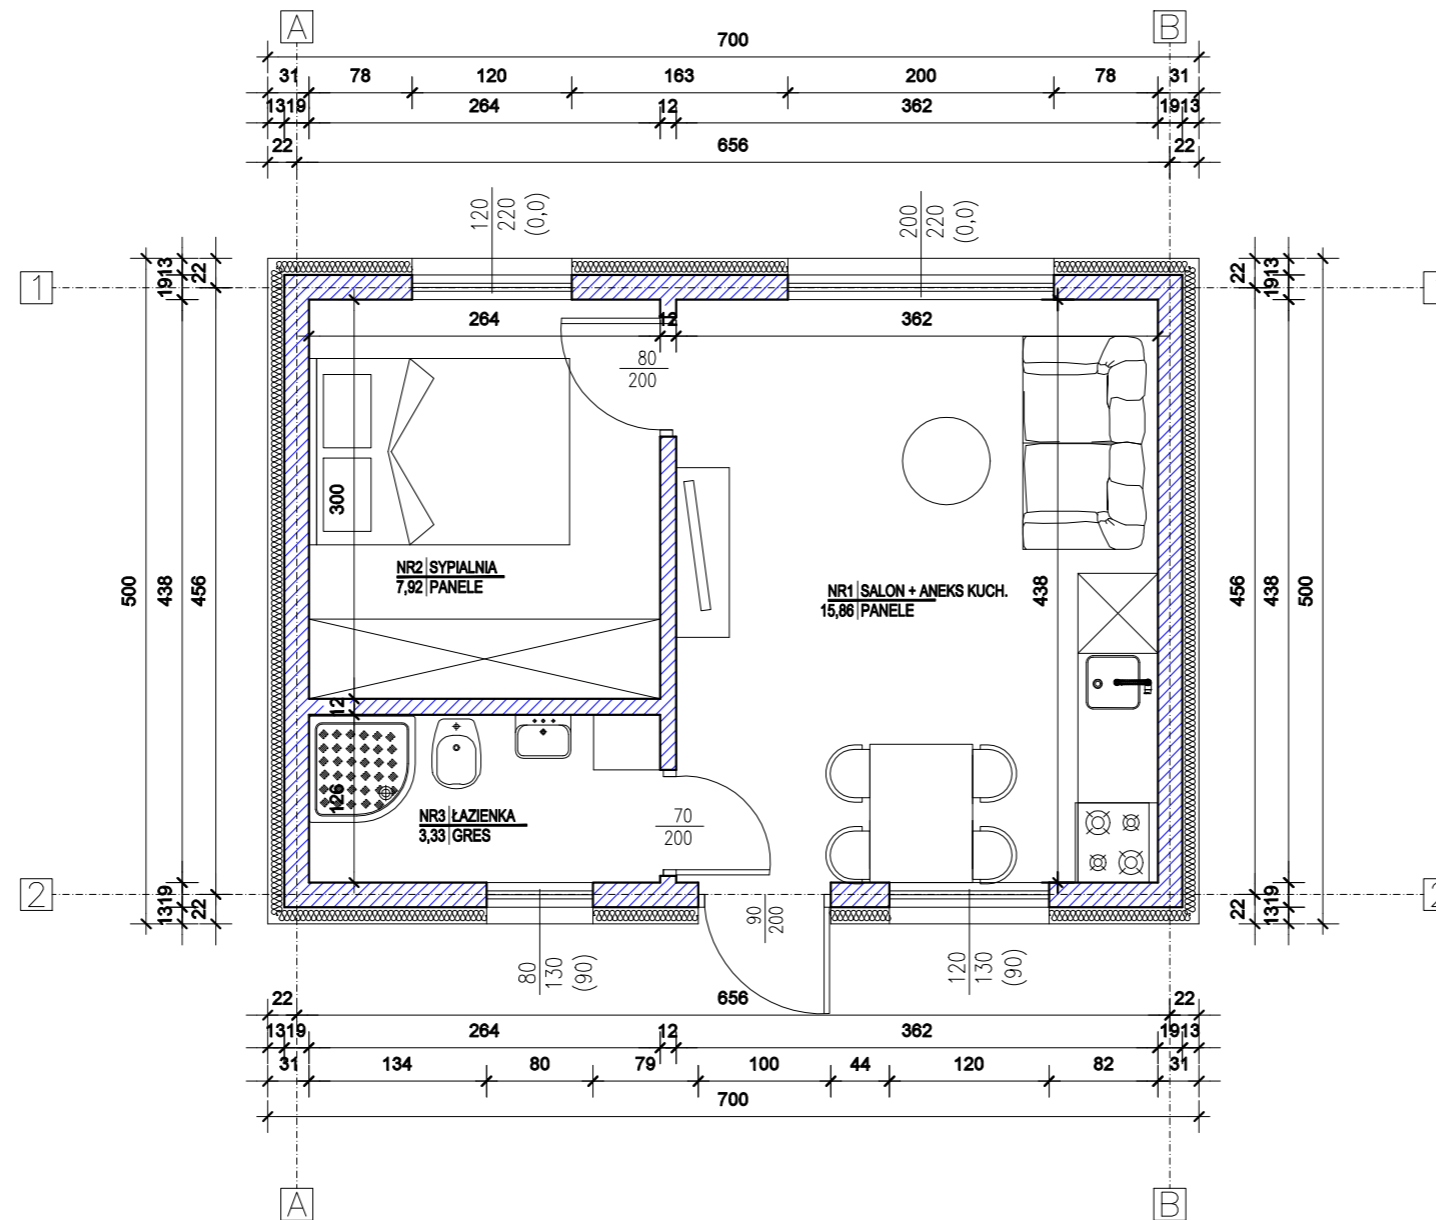

BUDYNEK PARTER 35 m² (DACH DWUSPADOWY)
 -RZUT PARTERU

HarmonyHouse
 domy modułowe